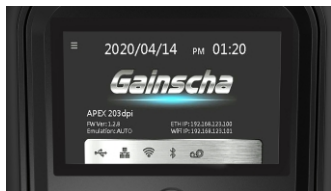

无底纸、剥离器、水洗唛切刀

GA-2408T

APEX 系列

4英寸桌面型旗舰级条形码打印机

主要特点

- 可配备4.3英寸触摸屏
- 可视化操作，直观的用户界面

拥有领先的打印速度，配置齐全，适应性强
拓展功能丰富的桌面打印机

采用无衬纸标签通道设计，标签选择更加灵活

APEX SERIES 4英寸桌面型 热敏/热转印/无底纸 条形码打印机

打印机型号	GA-2408T	GA-3406T	GA-2408T	GA-3406T
级别	标准型	标准型	加强型	加强型
印字头分辨率	8点/毫米(203DPI)	12点/毫米(300DPI)	8点/毫米(203DPI)	12点/毫米(300DPI)
打印模式	热敏/热转印			
最大打印速度	203毫米(8英寸)/秒	152毫米(6英寸)/秒	203毫米(8英寸)/秒	152毫米(6英寸)/秒
最大打印宽度	104毫米(4.1英寸)	108.4毫米(4.27英寸)	104毫米(4.1英寸)	108.4毫米(4.27英寸)
RAM 内存	128 MB SDRAM			
ROM 内存	128 MB Flash			
接口	<ul style="list-style-type: none"> • USB 2.0, 传输速度可以高达480Mbps • USB Host 2.0, 用于扫描仪或PC键盘 • 串行端口 		<ul style="list-style-type: none"> • 内建式以太网服务器10/100Mbps • 内建式蓝牙无线传输4.0(出厂选配) • 内建式无线网络(出厂选配) 	
电源	输入: AC 100-240V, 2.5A, 50-60Hz, 输出: DC 24V, 2.5A, 60W			
内建字型	<ul style="list-style-type: none"> • 8种点阵英数字型 • 向量字体引擎, 需要下载向量字形(TTF)档案 			
一维条形码	Code 11, Code 39, Code 93, Code 128 (subsets A, B, C), UPC-A, UPC-E, UCC-128, Codabar, EAN/JAN-8, EAN/JAN-13, Interleaved 2 of 5, ITF14, MSI Plessey, PostCode, Telepen			
二维条形码	QR Code, Micro QR Code, PDF417, Micro PDF417, Grid Matrix, MaxiCode, Aztec Code, Data Matrix			
旋转打印	字型和条形码可以朝四个方向旋转印出(0, 90,180, 270度)			
打印机语言	兼容 TSPL, EPL, EPL 2, ZPL, ZPL II,DPL			
打印机实体尺寸	280毫米(长)x190毫米(宽)x198.3毫米(高)			
净重	2.3公斤			